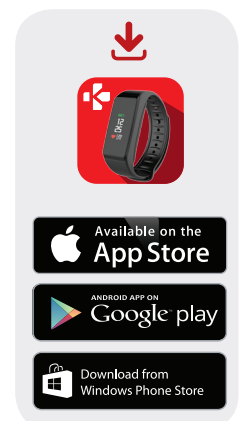

## FITNESSTRACKER MIT HERZFREQUENZMONITOR

- Ich gebe die Uhrzeit an
- Ich zeige den Anrufer und/oder die Telefonnummer an
- Ich zeige die Benachrichtigung bei eingehenden SMS, E-Mails oder Social-Media-Aktivitäten an
- Ich messe Deine Herzfrequenz, Schritte, Kalorien, Distanz und Deinen Schlaf
- Setz Deine täglichen Ziele und Erinnerungen fest
- Beobachte Deine Leistungen sowie Fortschritte

ZeFit<sup>2</sup> Pulse ist eine Smartwatch mit Touchscreen, die die Uhrzeit angibt, sowie die Deine Schritte, zurückgelegte Distanz, verbrannte Kalorien und Schlafqualität misst. Die Benutzer können, mit einem einfachen Wischen über das Display, die Fortschritte Ihrer Aktivität in Echtzeit sehen. Sobald via Bluetooth 4.0, mit Ihrem Smartphone verbunden, zeigt ZeFit<sup>2</sup> Pulse Benachrichtigungen über eingehender Anrufe, SMS, Emails, Erinnerungen zu Terminen und Social Media Aktivitäten an. Der Benutzer kann auch die SMS-Nachrichten direkt von seinem ZeFit<sup>2</sup> Pulse lesen. Mit der kostenlosen App und/oder Software, lassen sich die täglichen Ziele und Erinnerungen setzen. Man kann auch den Leistungsstand beobachten und die Fortschritte analysieren! ZeFit<sup>2</sup> Pulse hat austauschbare Armbänder (separat erhältlich) für den persönlichen Stil jeder Person.

Touchscreen

Wasserdicht IP67

Austauschbares Armband

Magnetisches Ladegerät

- Farbiger Touchscreen
- Zeit
- Benachrichtigungen
- SMS
- Herzfrequenz
- Aktivität
- Schlaf

**DRAHTLOSE VERBINDUNG**  
Bluetooth® 4.0