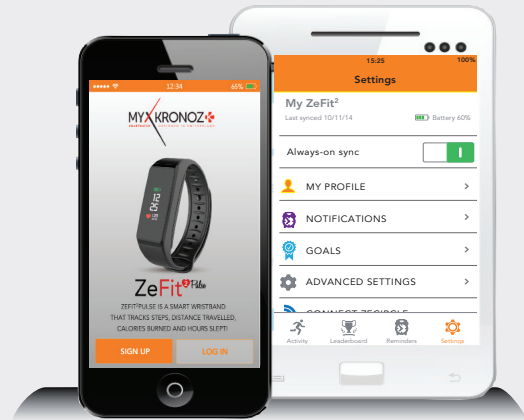

**SMS**  
SMS-Nachrichten lassen  
sich direkt lesen

**SCHRITTZÄHLER**  
zählt täglich  
zurückgelegte Schritte

**HERZFREQUENZMONITOR**  
misst Deine Herzfrequenz

**DISTANZ**  
zeigt zurückgelegte  
Distanz an

**OTA UPDATE**  
Betriebssystem wird über  
die App aktualisiert

**STOPPUHR**  
misst Deine Aktivität

**INAKTIVITÄTSALARM**  
erkennt, wenn  
Du inaktiv bleibst

ZEFIT<sup>2</sup>PULSE APP

TECH. SPEZ

Bluetooth: 4.0 BLE  
Abmessung: 50 x 22,5 x 11,7 mm  
Gewicht: 25 gr  
Batterie: Li-ion 200 mAh  
Laufzeit im Standby: bis zu 5 Tagen  
Speicher: 14 Tage der Aktivität  
Bildschirm: TFT 0,9 inches /160 x 80 pixels  
Bewegungssensor: dreiachsiger  
Beschleunigungsmesser  
Herzfrequenzsensor  
Betriebstemperatur: -20°C bis +40°C  
Wasserfest IP67